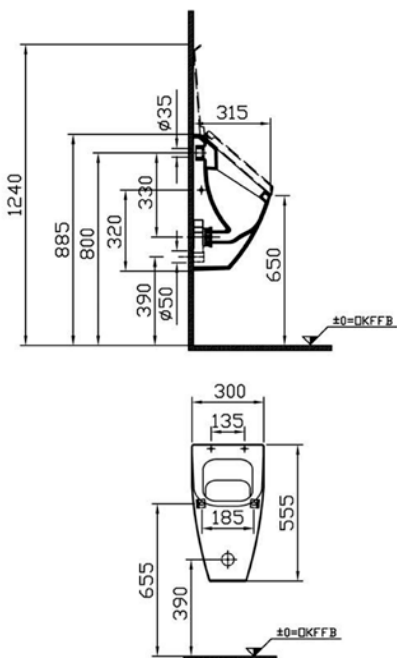

Urinal mit Deckel, Zulauf von hinten

Urinal, Zulauf von hinten oder oben

Das Keramik-Programm im Überblick.

**Handwaschbecken round, 45 und 50 cm.
5270.003.0001 und 5271.003.0001**

**Waschtisch round, 55, 60 und 65 cm.
5272.003.0001, 5273.003.0001
und 5274.003.0001**

**Halbsäule für Handwaschbecken und
Waschtisch
5280.003.0156 und 5281.003.0156**

**Handwaschbecken style, 50 cm.
5275.003.0001**

**Waschtisch style, 60, 65 und 70 cm.
5276.003.0001, 5277.003.0001
und 5278.003.0001**

**Waschtisch style 80 cm.
5279.003.0001**

**Wand-WC tief oder flach.
5283.003.0075 und 5284.003.0075**

**Wandbidet.
5282.003.0290**

**Stand-WC tief oder flach.
5285.003.0075 und 5286.003.0075**

**Ablage, 50 und 60 cm.
5287.003.0156 und 5288.003.0156**