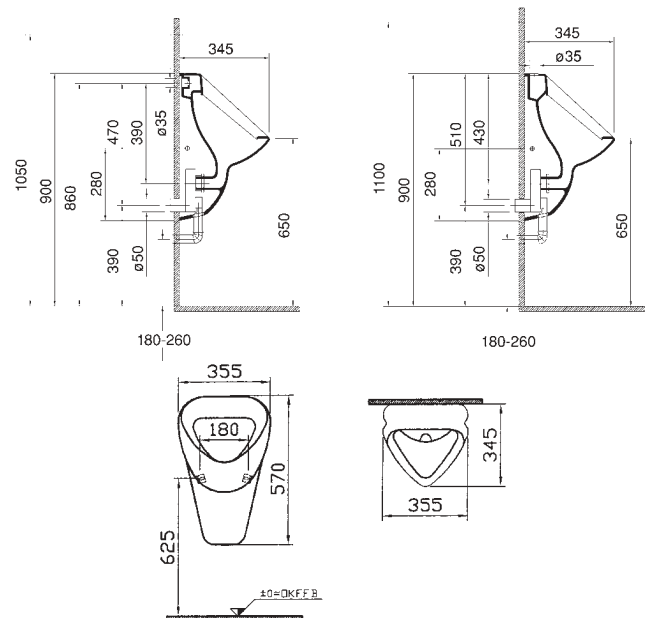

Handwaschbecken round

Waschtisch round

Handwaschbecken style

Waschtisch style

Wand-WC tief oder flach

Stand-WC tief oder flach

Wandbidet

Ablage

Urinal mit Deckel, Zulauf von hinten

Urinal, Zulauf von hinten oder oben

Das Keramik-Programm im Überblick.

**Handwaschbecken round, 45 und 50 cm.
5270.003.0001 und 5271.003.0001**

**Waschtisch round, 55, 60 und 65 cm.
5272.003.0001, 5273.003.0001
und 5274.003.0001**

**Halbsäule für Handwaschbecken und
Waschtisch
5280.003.0156 und 5281.003.0156**

**Handwaschbecken style, 50 cm.
5275.003.0001**

**Waschtisch style, 60, 65 und 70 cm.
5276.003.0001, 5277.003.0001
und 5278.003.0001**

**Waschtisch style 80 cm.
5279.003.0001**

**Wand-WC tief oder flach.
5283.003.0075 und 5284.003.0075**

**Wandbidet.
5282.003.0290**

**Stand-WC tief oder flach.
5285.003.0075 und 5286.003.0075**

**Ablage, 50 und 60 cm.
5287.003.0156 und 5288.003.0156**