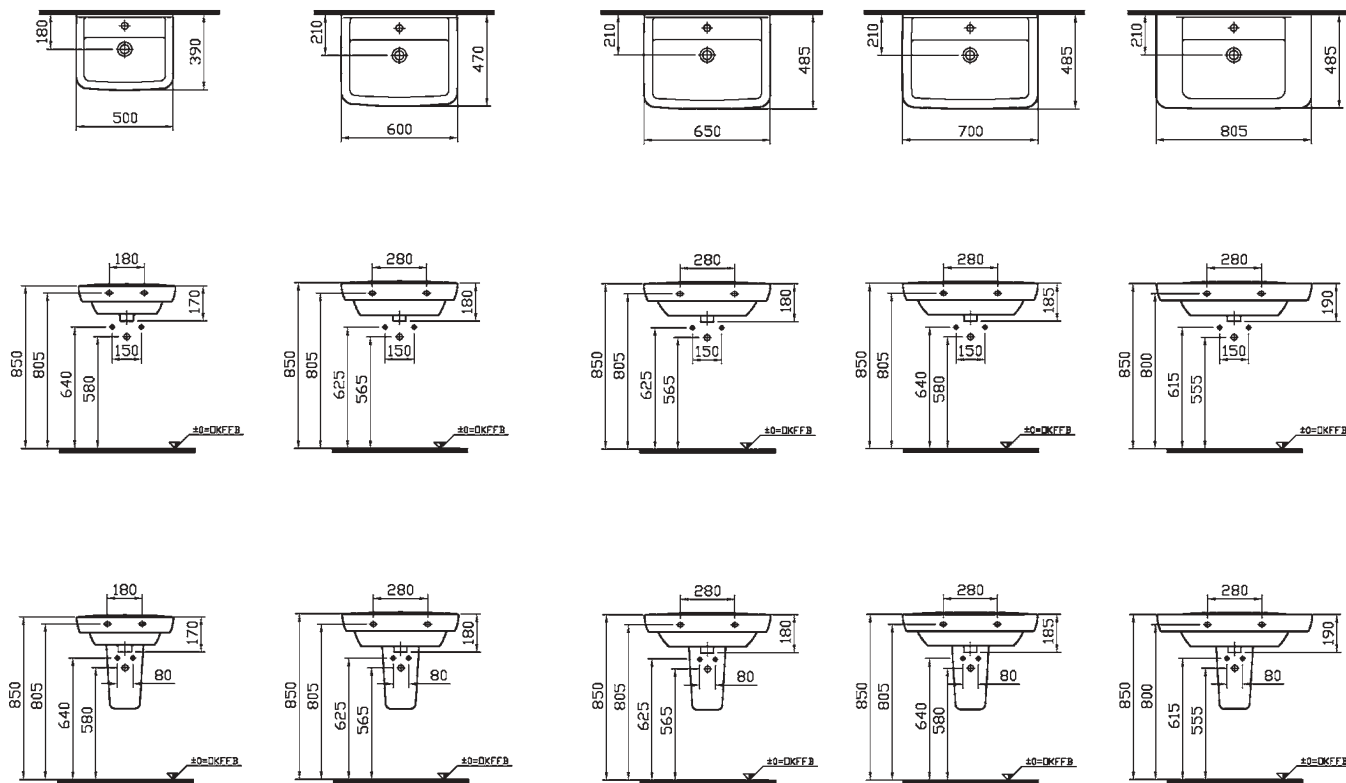

Handwaschbecken style

Waschtisch style