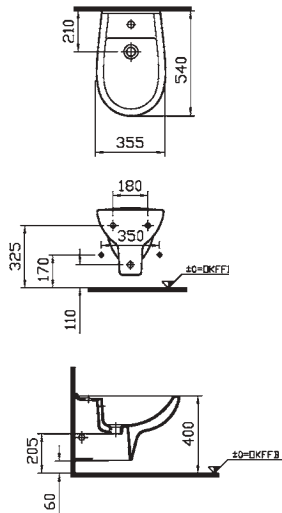

Handwaschbecken round

Waschtisch round

Handwaschbecken style

Waschtisch style

Wand-WC tief oder flach

Stand-WC tief oder flach

Wandbidet

Ablage

Urinal mit Deckel, Zulauf von hinten

Urinal, Zulauf von hinten oder oben

Das Keramik-Programm im Überblick.

**Handwaschbecken round, 45 und 50 cm.
5270.003.0001 und 5271.003.0001**

**Waschtisch round, 55, 60 und 65 cm.
5272.003.0001, 5273.003.0001
und 5274.003.0001**

**Halbsäule für Handwaschbecken und
Waschtisch
5280.003.0156 und 5281.003.0156**

**Handwaschbecken style, 50 cm.
5275.003.0001**

**Waschtisch style, 60, 65 und 70 cm.
5276.003.0001, 5277.003.0001
und 5278.003.0001**

**Waschtisch style 80 cm.
5279.003.0001**

**Wand-WC tief oder flach.
5283.003.0075 und 5284.003.0075**

**Wandbidet.
5282.003.0290**

**Stand-WC tief oder flach.
5285.003.0075 und 5286.003.0075**

**Ablage, 50 und 60 cm.
5287.003.0156 und 5288.003.0156**