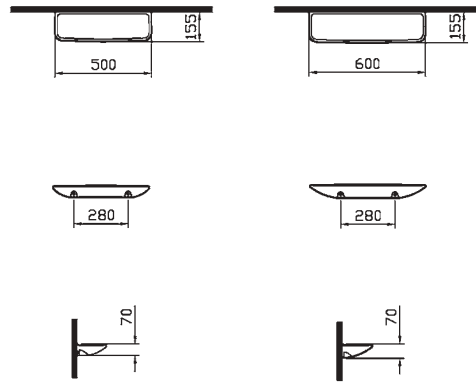

Handwaschbecken round

Waschtisch round

Handwaschbecken style

Waschtisch style

Wand-WC tief oder flach

Stand-WC tief oder flach

Wandbidet

Ablage

Urinal mit Deckel, Zulauf von hinten

Urinal, Zulauf von hinten oder oben

Das Keramik-Programm im Überblick.

**Handwaschbecken round, 45 und 50 cm.
5270.003.0001 und 5271.003.0001**

**Waschtisch round, 55, 60 und 65 cm.
5272.003.0001, 5273.003.0001
und 5274.003.0001**

**Halbsäule für Handwaschbecken und
Waschtisch
5280.003.0156 und 5281.003.0156**

**Handwaschbecken style, 50 cm.
5275.003.0001**

**Waschtisch style, 60, 65 und 70 cm.
5276.003.0001, 5277.003.0001
und 5278.003.0001**