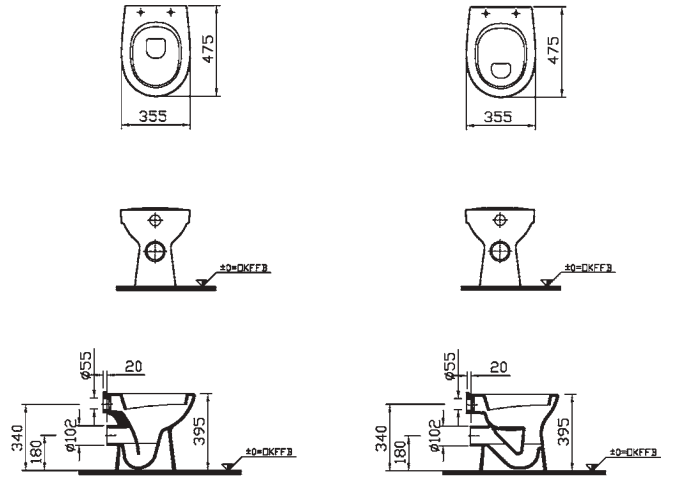

Handwaschbecken round

Waschtisch round

Handwaschbecken style

Waschtisch style

Wand-WC tief oder flach

Stand-WC tief oder flach

Wandbidet

Ablage

Urinal mit Deckel, Zulauf von hinten

Urinal, Zulauf von hinten oder oben

Das Keramik-Programm im Überblick.

**Handwaschbecken round, 45 und 50 cm.
5270.003.0001 und 5271.003.0001**

**Waschtisch round, 55, 60 und 65 cm.
5272.003.0001, 5273.003.0001
und 5274.003.0001**

**Halbsäule für Handwaschbecken und
Waschtisch
5280.003.0156 und 5281.003.0156**

**Handwaschbecken style, 50 cm.
5275.003.0001**

**Waschtisch style, 60, 65 und 70 cm.
5276.003.0001, 5277.003.0001
und 5278.003.0001**

**Waschtisch style 80 cm.
5279.003.0001**

**Wand-WC tief oder flach.
5283.003.0075 und 5284.003.0075**

**Wandbidet.
5282.003.0290**

**Stand-WC tief oder flach.
5285.003.0075 und 5286.003.0075**

**Ablage, 50 und 60 cm.
5287.003.0156 und 5288.003.0156**