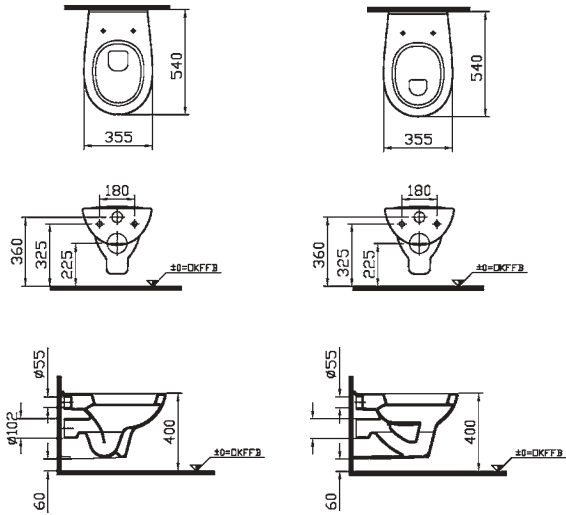

Handwaschbecken round

Waschtisch round

Handwaschbecken style

Waschtisch style

Wand-WC tief oder flach

Stand-WC tief oder flach

Wandbidet

Ablage

Urinal mit Deckel, Zulauf von hinten

Urinal, Zulauf von hinten oder oben

Das Keramik-Programm im Überblick.

**Handwaschbecken round, 45 und 50 cm.
5270.003.0001 und 5271.003.0001**

**Waschtisch round, 55, 60 und 65 cm.
5272.003.0001, 5273.003.0001
und 5274.003.0001**

**Halbsäule für Handwaschbecken und
Waschtisch
5280.003.0156 und 5281.003.0156**

**Handwaschbecken style, 50 cm.
5275.003.0001**

**Waschtisch style, 60, 65 und 70 cm.
5276.003.0001, 5277.003.0001
und 5278.003.0001**

**Waschtisch style 80 cm.
5279.003.0001**

**Wand-WC tief oder flach.
5283.003.0075 und 5284.003.0075**

**Wandbidet.
5282.003.0290**

**Stand-WC tief oder flach.
5285.003.0075 und 5286.003.0075**

**Ablage, 50 und 60 cm.
5287.003.0156 und 5288.003.0156**