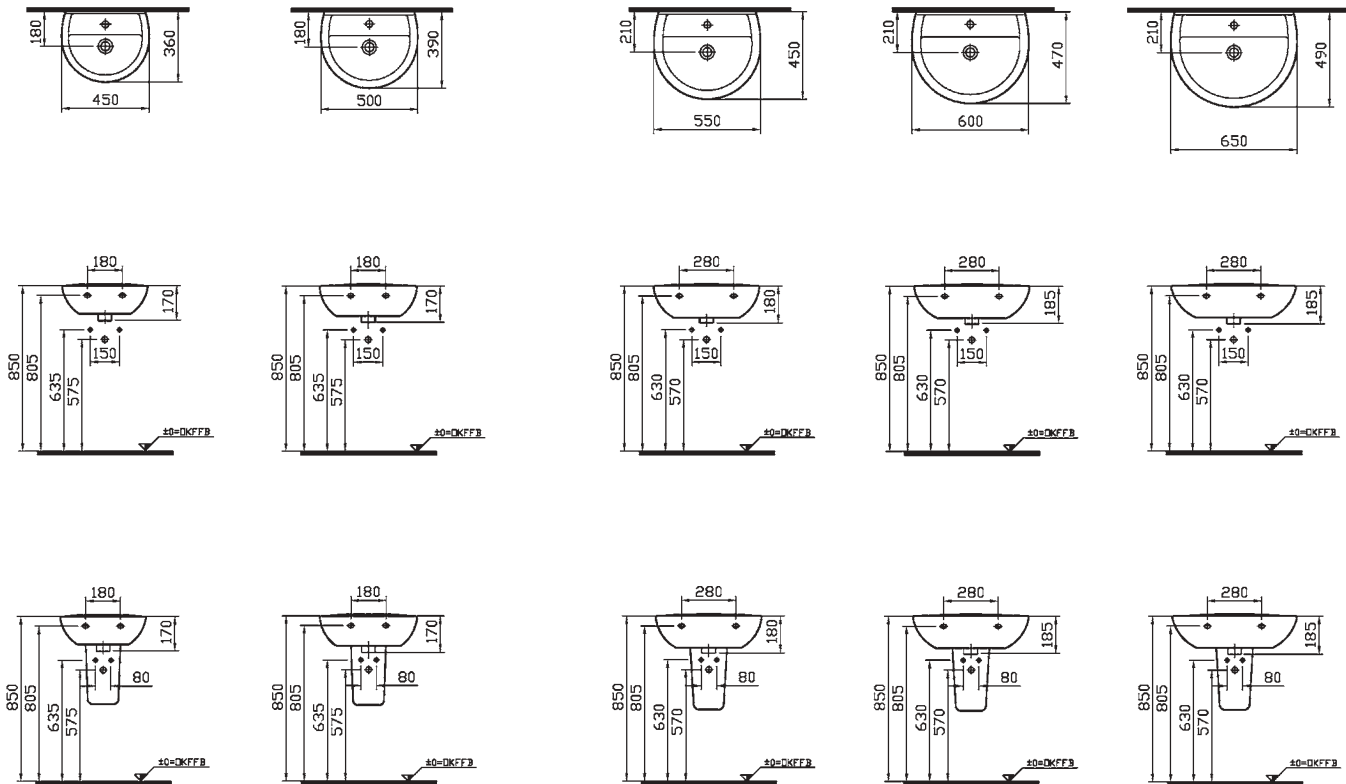

Handwaschbecken round

Waschtisch round